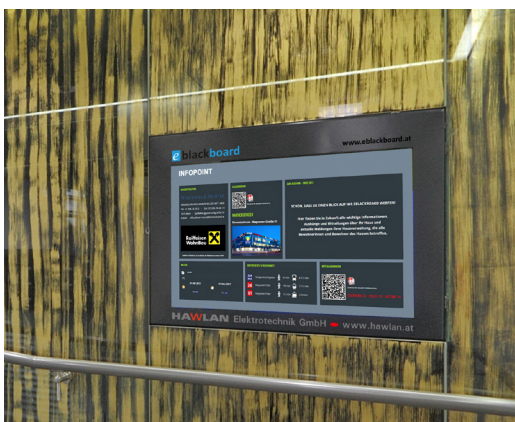

Standardvariante (Aufputz)

- Aufputzvariante
- Systembox mit allen Komponenten
- Internetvorbereitung/integriertes Modem (LAN)
- Full HD Display mit Rahmen in gewünschter RAL-Farbe
- Montage, Implementierung und Einschulung
- Spezieller Content nach Bedarf

Sonderausführung (Unterputz)

- Systembox mit allen Komponenten
- Internetvorbereitung/integriertes Modem
- Full HD Display mit Rahmen in gewünschter RAL-Farbe
- Montage, Implementierung und Einschulung
- Spezieller Content nach Bedarf

Multi-Touchfunktion

- Systembox und alle Komponenten
- Kapazitiver Full HD LED Bildschirm mit Multi-Touchfunktion
- Internetvorbereitung/integriertes Modem (LAN)
- Rahmen in gewünschter RAL-Farbe
- Montage, Implementierung und Einschulung
- Spezieller multitouchfähiger Content nach Bedarf